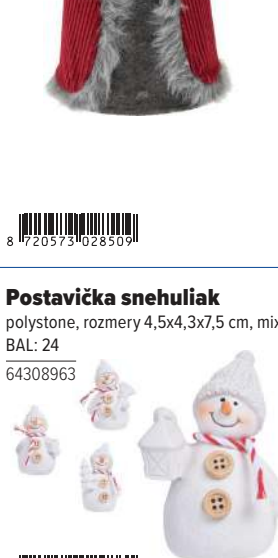

Postavička trpaslík

rozmery 4,5x4,3x7,5 cm, mix
BAL: 24
64308963