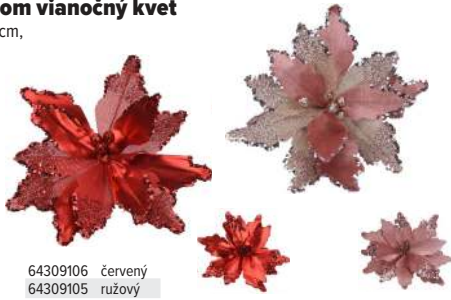

Ozdoba s klipom vianočný kvet

rozmery 30x30x12 cm,
mix
BAL: 24

64309106 červený
64309105 ružový

Ozdoba s klipom vianočný kvet

rozmery 15x15x7 cm, mix
BAL: 36
64309146

Svetlo vianočné GIRLANDA

35 svetielok, dĺžka girlandy 270 cm,
dĺžka napájacieho kábla 150 cm, zelené ihličie
BAL: 6
64307437