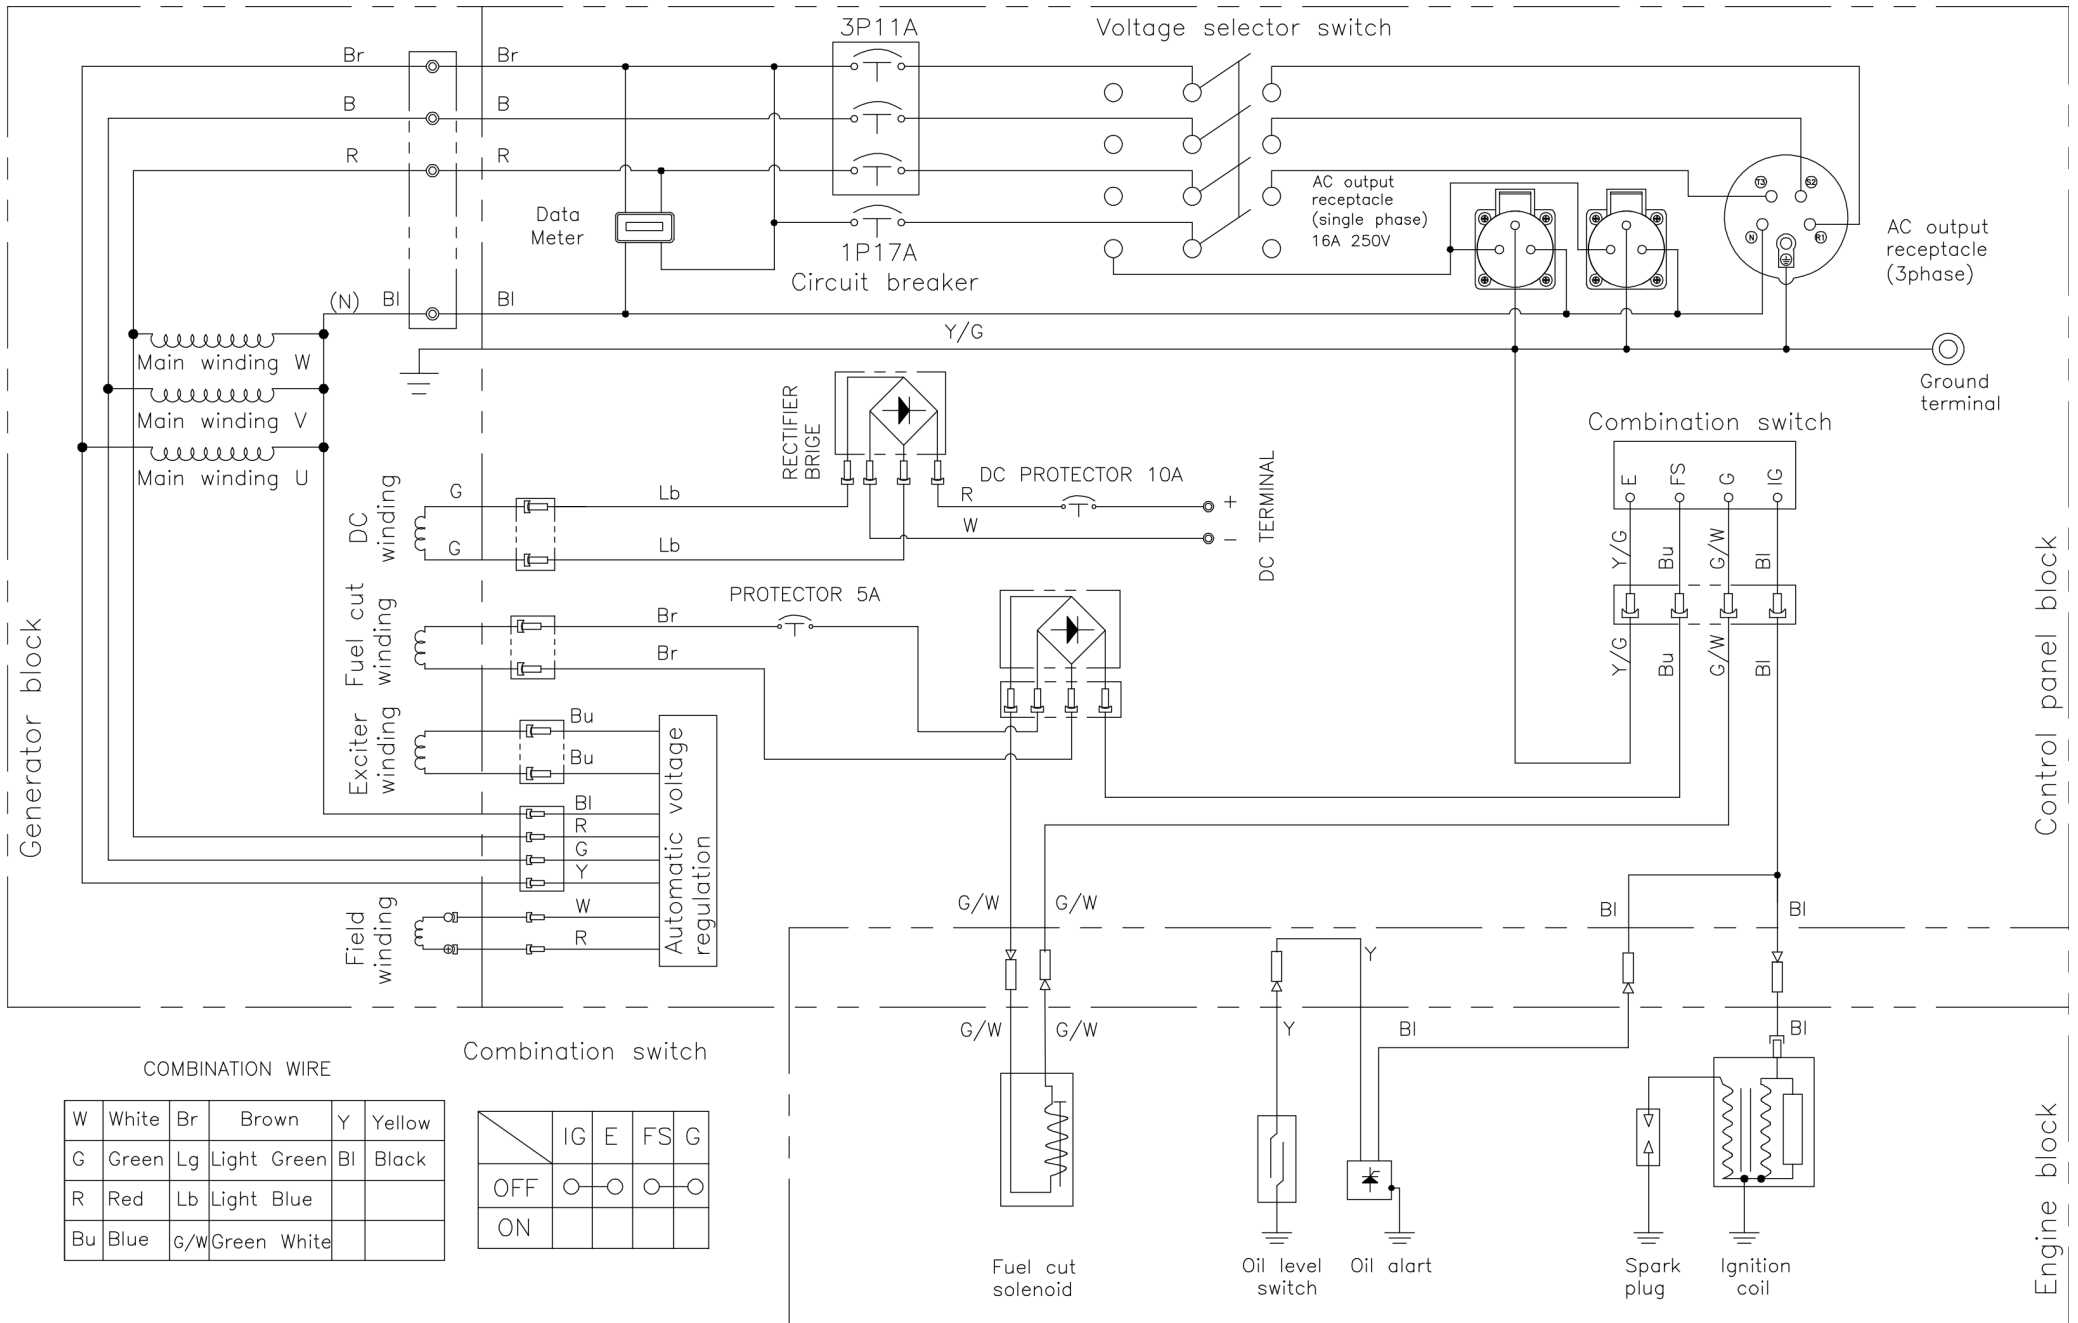

Generator block

Control panel block

Engine block

COMBINATION WIRE

W	White	Br	Brown	Y	Yellow
G	Green	Lg	Light Green	Bl	Black
R	Red	Lb	Light Blue		
Bu	Blue	G/W	Green White		

Combination switch

	IG	E	FS	G
OFF	○	○	○	○
ON