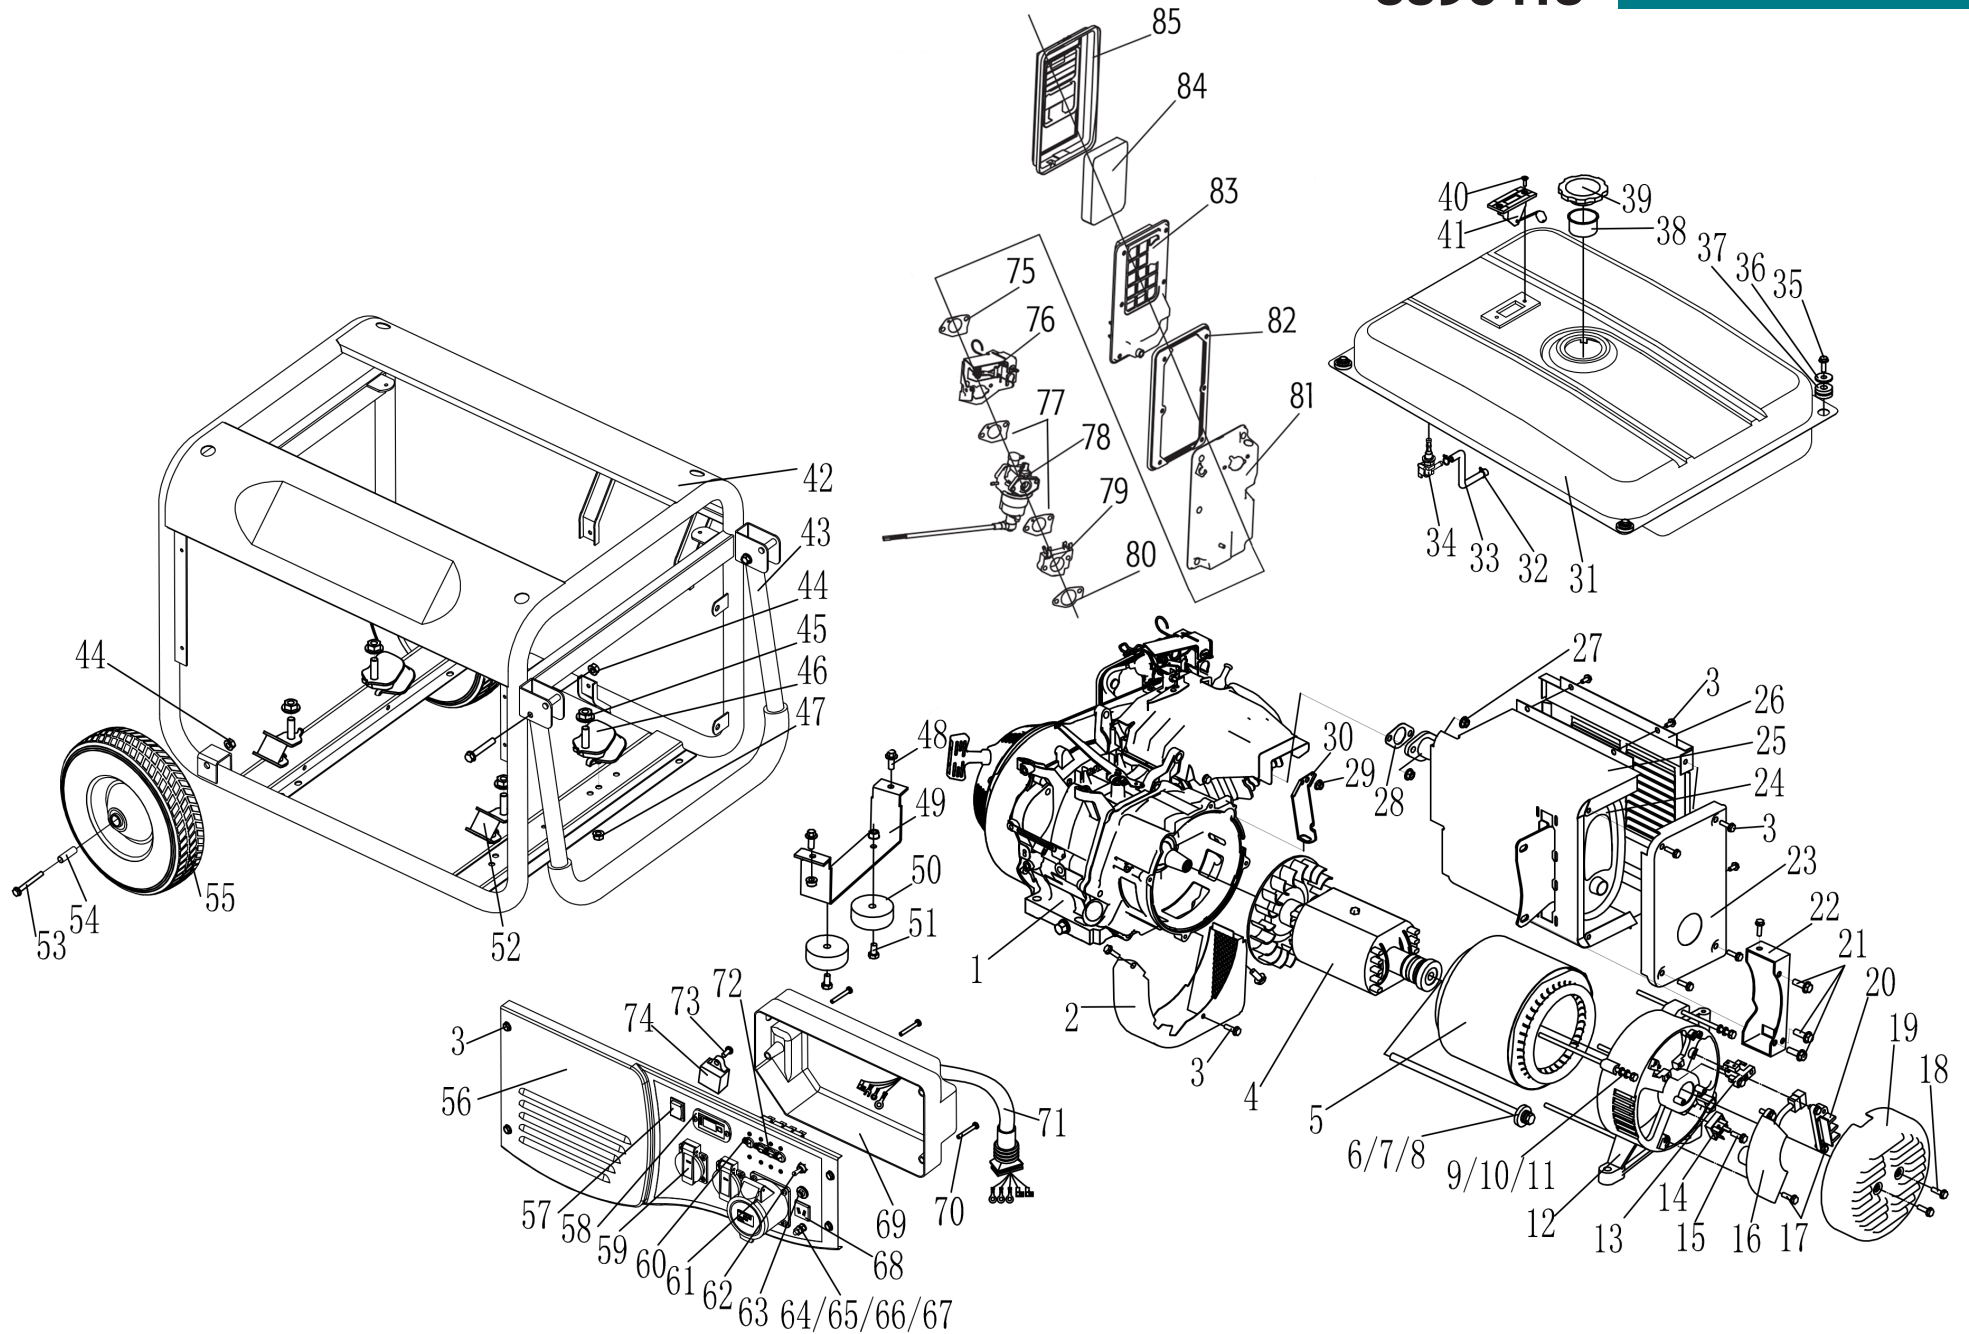

8896418

	description	popis	qty/ks	order No. / obj. číslo dílu	set order No. / obj. číslo sady
1	Engine	motor 550600	1		
2	cover	kryt	1		
3	flange Bolt M6×12	šroub	15		
4	rotor comp Single-three	rotor	1		
5	stator assy-5 Single-three	stator	1		
6	washer Φ10	podložka	1		
7	spring washer Φ10	pružinová podložka	1		
8	flange bolt M10×1.25×265	šroub	1		
9	spring washer φ6	pružinová podložka	4		
10	washer φ6	podložka	4		
11	flange bolt M6×180	šroub příruby	4		
12	end cover	koncový kryt	1		
13	brush assy	uhlíkový kartáč	1		
14	diode assy	diodový usměrňovač	1		
15	bolt M5×20	šroub	1		
16	AVR	AVR	1		
17	flange Bolt M5×16	šroub	5		
18	flange Bolt M5×12	šroub	3		
19	generator end cover	kryt čela alternátoru	1		
20	terminal	svorkovnice	1		
21	flange Bolt M8×16	šroub	6		
22	muffler stay	držák tlumiče výfuku	1		
23	muffler life protector	kryt tlumiče výfuku	1		
24	muffler 5KW	tlumič výfuku	1		
25	muffler inner protector 5KW	kryt tlumiče výfuku	1		
26	muffler outer protector	kryt tlumiče výfuku	1		
27	nut M8	matice	2		
28	muffler gasket	těsnění tlumiče výfuku	1		
29	nut M6	matice	2		
30	air cleaner stay	držák vzduchového filtru	1		
31	fuel tank	palivová nádrž	1		
32	clip	svěrka	2		
33	fuel tube - length 6.7in	palivová hadička	1		
34	fuel cock	palivový kohout	1		
35	flange bolt M6×20	šroub	4		
36	washer Φ6	podložka	4		
37	tank rubber	gumová vložka	4		
38	fuel filter	palivový filtr	1		
39	fuel tank cap	víčko palivové nádrže	1		
40	fuel meter assy	sestava měřiče paliva	1		
41	screw M5×10	šroub	2		
42	frame 5KW	rám	1		
43	handle	rukojeť	1		
44	lock nut M8	pojistná matice	2		