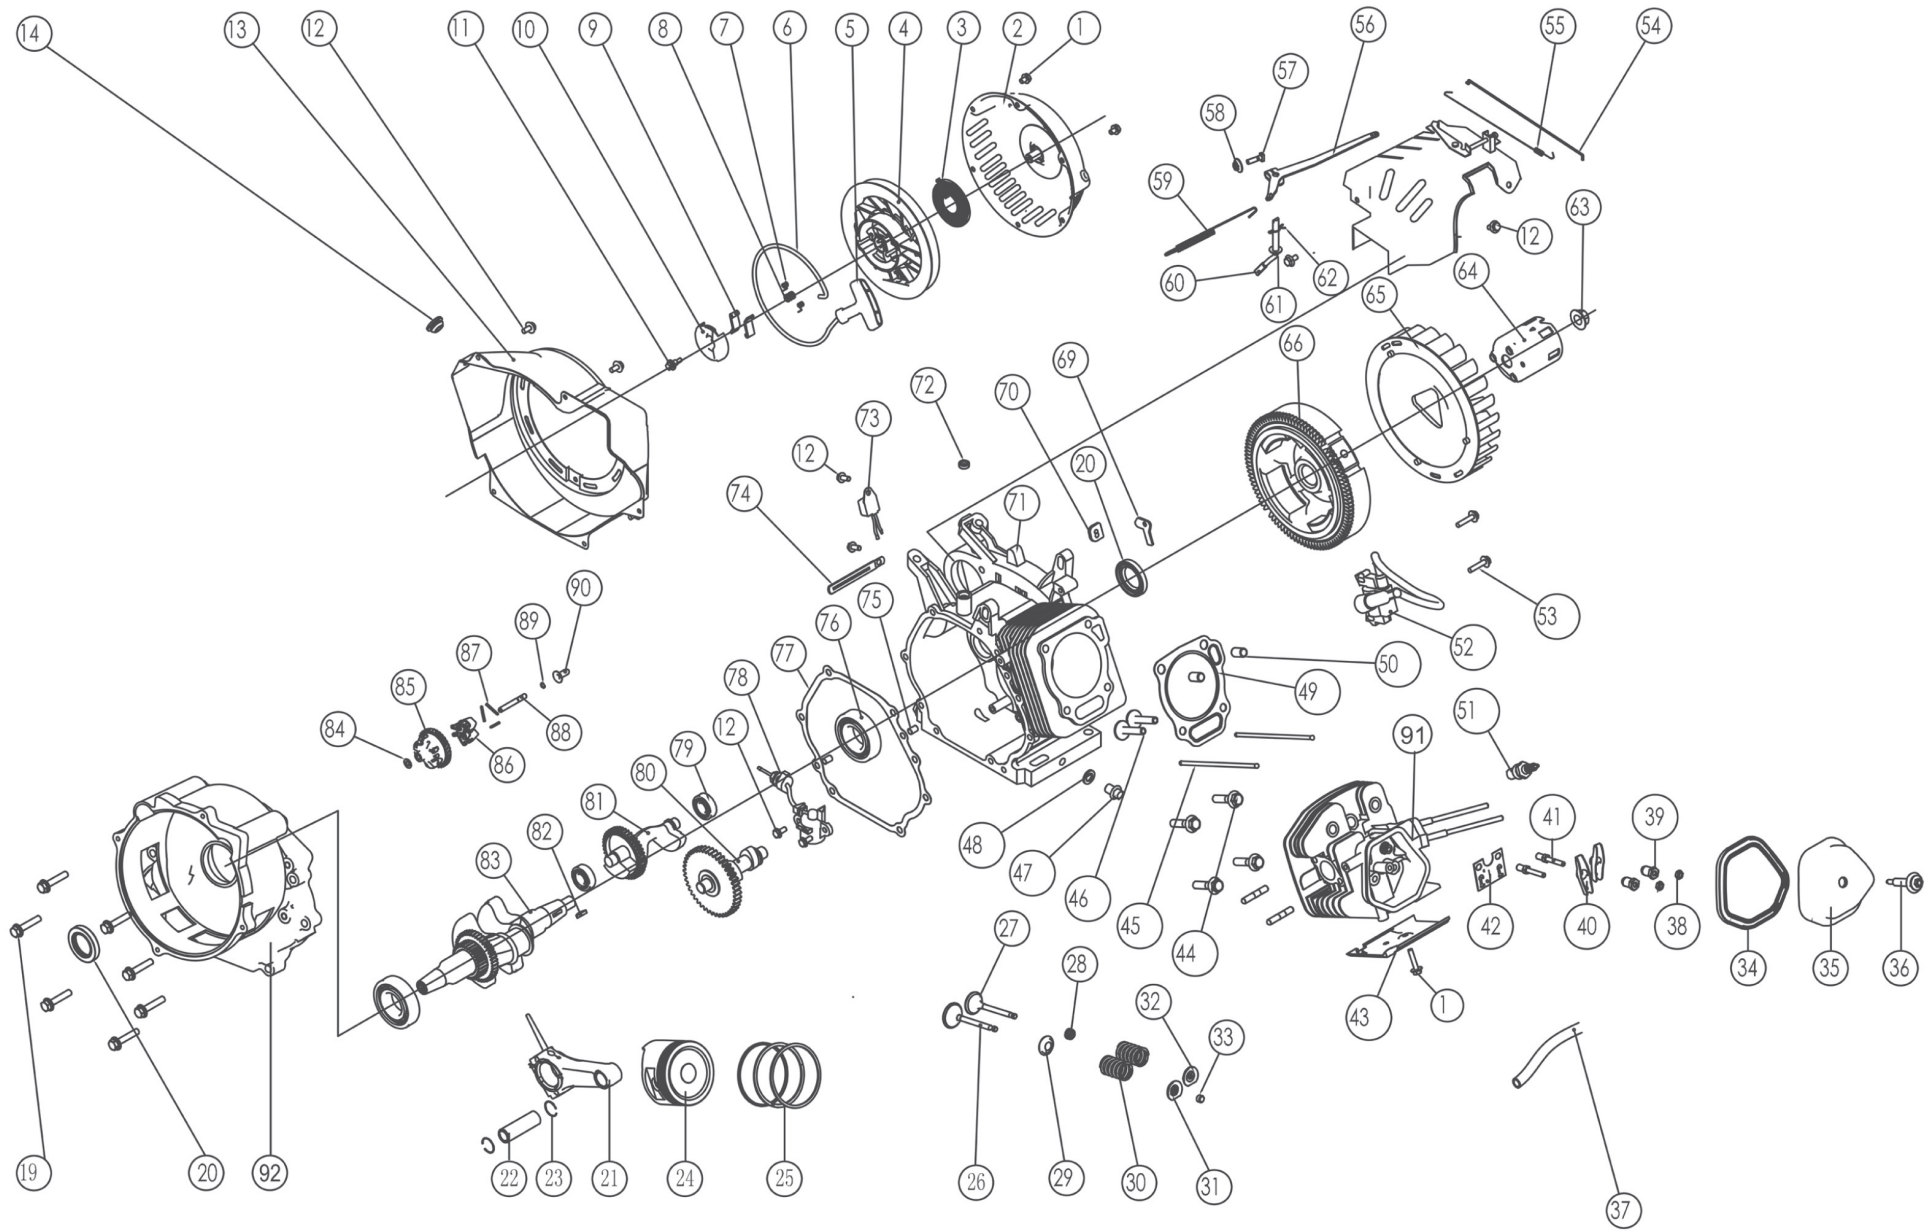

550600

position	description	popis	QTY	order no./ objednací číslo	set order no./ objednací číslo setu ND
1	Flange bolt M6x8	Šroub M6 x 8	6		
2	Recoil starter case comp	Kryt startéru	1		8896118N
3	Starter return spring	Vratná pružina startéru	1		
4	Recoil starter pulley	Naviják lanka startéru	1		
5	Recoil starter knob	Rukojeť startéru	1		
6	Recoil starter rope	Lanko startéru	1		
7	Ratchet spring	Pružina ráčky	2		
8	Ratchet guide spring	Pružina	1		
9	Ratchet starter	Západky startéru	2		
10	Ratchet guide	Příruba startéru	1		
11	Ratchet guide bolt	Šroub příruby startéru	1		
12	Flange bolt M6x12	Šroub M6 x 12	7		
13	Fan cover comp	Kryt ventilátoru	1		
14	Switch	Záslepka	1		
19	Flange bolt M8x40	Šroub M8 x 40	7		
20	Oil seal	Olejoyé těsnění	2	550600-20	550030
21	Connecting rod assembly	Ojnice	1		
22	Piston pin	Pístní čep	1	550600-22	
23	Piston pin clip	Pojistný kroužek pístního čepu	2	550600-23	
24	Piston	Píst	1	550600-24	
25	ring set	pístní kroužek	3	550600-25	
26	EX, Valve	Výfukový ventil	1	550600-26	
27	IN, valve	Nasávací ventil	1	550600-27	
28	Valve oil	Olejoyvý ventil	1	550600-28	
29	Valve spring washer	Podložka pružiny ventilu	1	550600-29	
30	Valve spring	Pružina ventilu	2	550600-30	
31	Ex , valve spring retainer	Podložka pružiny výfukového ventilu	1	550600-31	
32	IN , valve spring retainer	Podložka pružiny sacího ventilu	1	550600-32	
33	Valve rotator	Rotátor ventilu	1	550600-33	
34	Head over packing	Těsnění víka hlavy válce	1	550600-34	
35	Head cover comp	Víko hlavy válce	1	550600-35	
36	Head cover bolt comp	Šroub víka hlavy válce	1		
37	Tube	Hadička	1		
38	Pivot adjusting nut	Matice nastavení čepu	2	550600-38	
39	Rocker arm pivot	Čep vahadla	2	550600-39	
40	Valve rocket arm	Rameno vahadla ventilu	2	550600-40	
41	Pivot bolt	Šroub čepu	2	550600-41	
42	Push rod guide plate	Vodící deska táhla	1	550600-42	
43	Shroud	Kytka	1		
44	Bolt	Šroub	4		
45	Push rod	Táhlo	2	550600-45	
46	Valve lifter	Zvedač ventilu	2	550600-46	
47	Drain plug bolt	Šroub výpustě olejové nádrže	2		550030
48	Drain plug washer	Podložka vypouštěcího šroubu	2		
49	Cylinder head casket	Těsnění hlavy válce	1	550600-49	
50	Dowel pin	Kolík	2		
51	Spark plug	Zapalovací svíčka	1		
52	ignition	zapalování	1	550600-52	
53	Bolt M6x29	Šroub M6 x 29	2		
54	Governor rod	Táhlo regulátoru	1		
55	Throttle return spring	Vratná pružina plynu	1	550600-55	
56	Governor arm	Rameno regulátoru	1		
57	Governor arm bolt	Šroub ramena regulátoru	1		
58	Nut M6	Matice M6	2		
59	Governor spring	Pružina regulátoru	1	550600-59	
60	Cover arm shaft	Kryt ramene hřídele	1		
61	Washer 8.2x17x0.8	Podložka 8,2 x 17 x 0,8	1		
62	Pin clip	Pojistka čepu	1		
63	Special nut	Speciální matice	1		
64	Starter pulley comp	Protikus startéru	1		
65	Cooling fan	Chladicí ventilátor	1		
66	Flywheel comp	Setrvačnick	1	550600-66	
67	Flange bolt M6x29	Šroub M6 x 29	2		
68	Electric coil	Cívka dobíjení akumulátoru	1