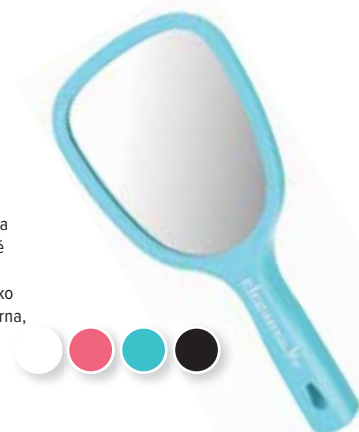

*Zistite,
kto je najkrajší*

Skrinka zrkadlová

plastová, dvojdielna, do kúpeľne,
rozmery 54x33 cm

1220020

Zrkadlo PODKOVA

plastový rám, rozmery 40 x 47,5 cm, biely

101033

Zrkadlo LEJSA

v plastovom ráme s poličkou, priemer zrkadla 31cm,
celkový rozmer 39x52x14 cm

101019

Zrkadlo JITUSKA

plastový rám priemeru 32,5 cm, biely

101017

Zrkadlo kozmetické

plastový rám, priemer 87 mm, s 2 prísavkami
priemeru 2cm, 10-násobné zväčšovanie, mix 4 farieb
(modrá, ružová, staroružová, čierna)

64305121

Zrkadlo

so stojanom a úchytom na zavesenie,
farby biela, čierna, sivá,
rozmery 14,5 x19,5 cm

64308803

Zrkadlo kozmetické

s rúčkou a možnosťou zavesenia na háčik na
stenu, rozmer 25,5 cm, predná strana veľké
zrkadlo, zo zadnej strany malé zrkadielko
s 3-násobným zväčšením, a druhé zrkadielko
s 5-násobným zväčšením, mix 4 farieb - čierna,
biela, ružová, svetlomodrá

64305122