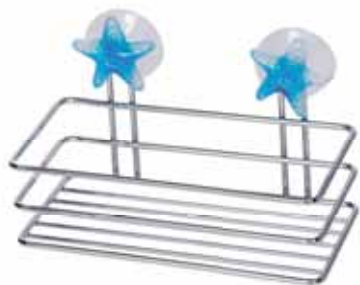

Polička chrómová

rozмеры 20 x 9,5 x 6 cm, na prísavke, s ozdobnou hviezdou

31180211

Polička rohová

chrómová, drôtená, 2- poschodová, rozмеры 28,5x21x31 cm

31180045