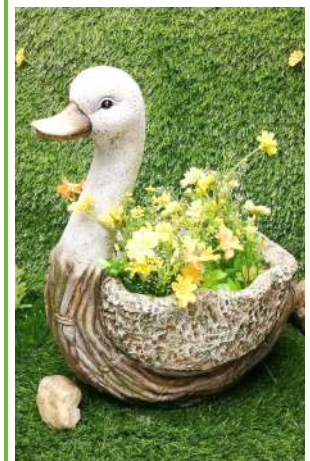

Obal na kvetináč abstrakt
materiál MGO,
rozmery 26,6x13,6x39 cm
BAL: 4
64989352

Obal na kvetináč srdce
materiál MGO, rozmery 33x15,2x34,5 cm
BAL: 6
64989353

Obal na kvetináč srdce
materiál MGO, rozmery 38x13,7x31,8 cm
BAL: 4
64989354

Obal na kvetináč ryba
materiál MGO, rozmery 46,5x19x41 cm
BAL: 2
64989355