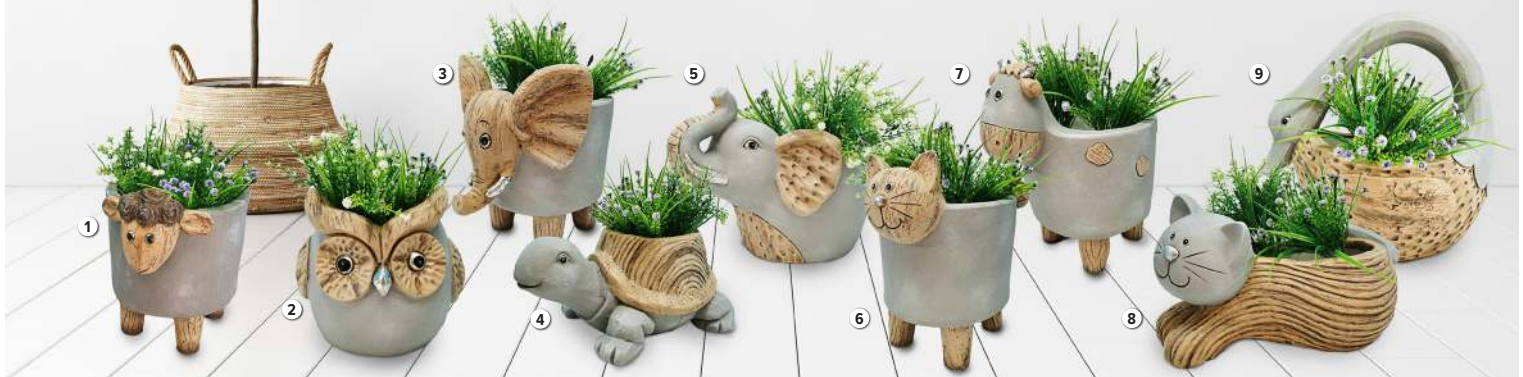

64989336

8 **Obal na kvetináč mačka**
materiál MGO, rozmery 34x19x19 cm
BAL: 4

64989333

9 **Obal na kvetináč hus**
materiál MGO, rozmery 31x21x29 cm
BAL: 4

64989331

Obal na kvetináč auto
materiál MGO, rozmery 34,5x21x15,5 cm
BAL: 4
64989340