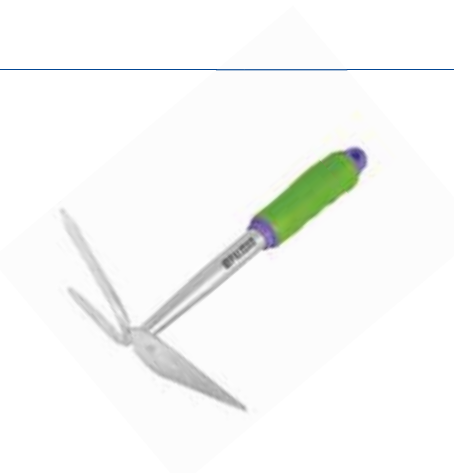

Motyka záhradná
špicatá s dvoma zubmi, pogumovaná
rukoväť, možné predĺžiť / kod
339630178 /
BAL: 1
339630058