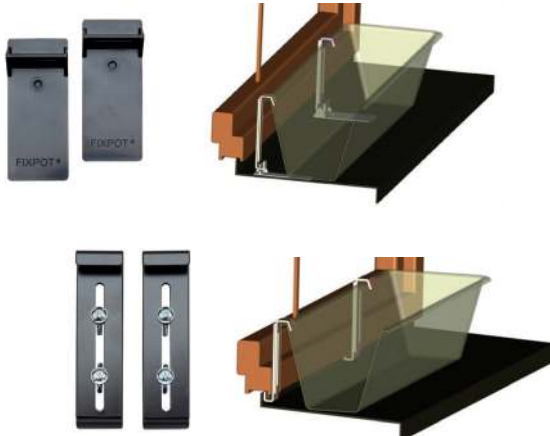

Držiak truhlíka FIXPOT

neviditeľné uchytenie truhlíka na parapete, inštalácia bez vŕtania do fasády, možné použiť u väčšiny plastových okien, je vhodný pre truhlíky s výškou 10-19 cm

BAL: 12
721210