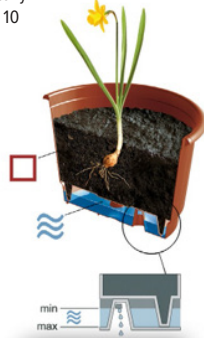

Závesný kvetináč

plastový, farba terakota
BAL: 10

5 9051971252032

5 9051971252056

36815203 ø 21 cm

36815205 ø 27 cm

Závesný kvetináč

plastový
BAL: 10