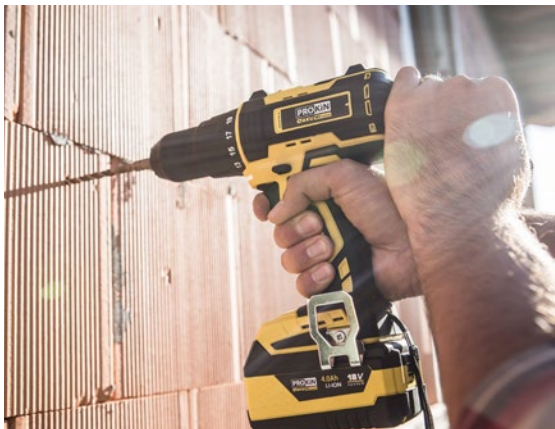

**TOP KVALITA
BEZKARTÁČOVÝ
MOTOR**

Rýchlosť otáčok 0-500 / 0-1800 ot./min.

Nastavenie krútiaceho momentu 19+1+1

Vysoký maximálny krútiaci moment 50 Nm

Veľkosť kovového skľučovadla max. 13 mm

Frekvencia príklepu 0-9000 / 0-32400 úderov/min.

Ergonomické uchopenie

**PRAKTICKÝ
KUFRÍK V CENE**

Vrtačka - skrutkovač CD-B0318E, bezkartačový AKU 18V SYSTEM PROKIN s príklepom

18 V uťahovačka s príklepom a s profesionálnym bezkartačovým motorom rady AKU 18V SYSTEM, 2 rýchlosti (0-500 ot./0-1800 ot.), ideálna pre každého domáceho majstra, ktorý potrebuje viac ako spoľahlivú výpomoc, kovové skľučovadlo s bezklúčovým rýchlopínaním vrtáku o priemere do 13 mm, príklep 0-9000/0-32400 úderov/min., uťahovací moment 50 Nm,

19+1+1 nastavení sily uťahovacieho momentu, ľavý/pravý chod, vrátane kovového odnímateľného klipu pre pohodlné zavesenie pri práci, max. priemer vrtania do dreva 32 mm, do ocele 13 mm, vstavané LED osvetlenie osvecuje pracovnú plochu pre väčšiu presnosť, komfortná rúčka SOFT GRIP pre to správne a bezpečné uchopenie, s indikátorom stavu batérie vstavanom

priamo na kompatibilnej batérii, zariadenie je dodávané v plastovom ochrannom kufríku pre pohodlnejšiu prácu a pohodlné prenášanie, je kompatibilné s Lítiovými batériami BA-1820B a BA-1840B a rýchlonabíjačkou CH-1802A, balenie neobsahuje batérie a nabíjačku

15910011
8 581561 1114 18