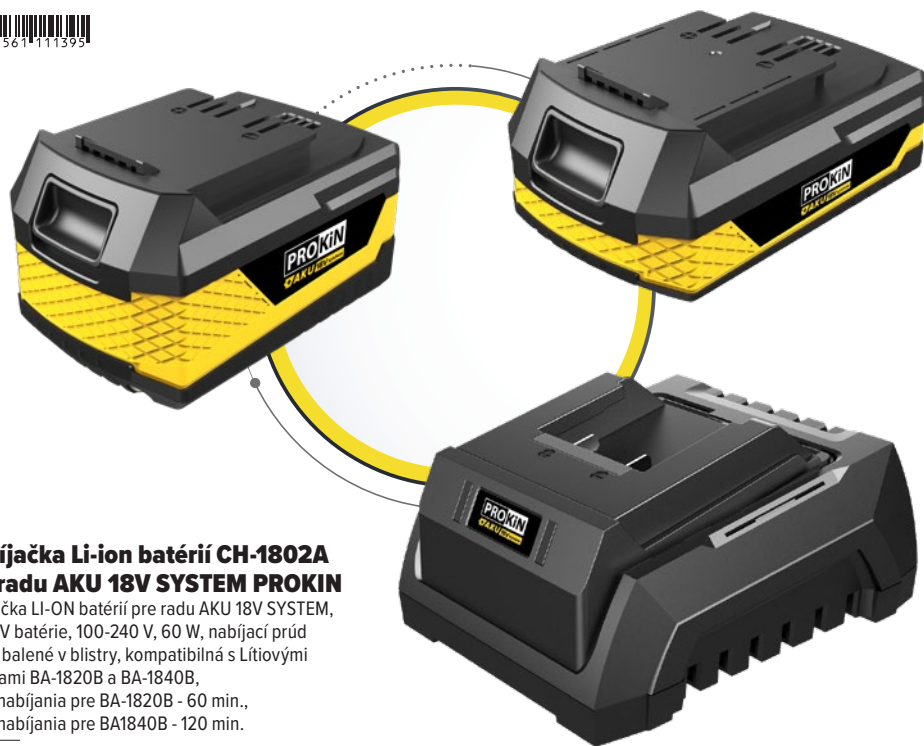

### Batéria lítiová BA-1840B, 4,0Ah pre radu AKU 18V SYSTEM PROKIN

batéria 4 Ah pre radu AKU 18V SYSTEM,  
pre 18V príslušenstvo, balené v blistry

15910002

8 581561 111395

### Batéria lítiová BA-1820B, 2,0Ah pre radu AKU 18V SYSTEM PROKIN

batéria 2 Ah pre radu AKU 18V SYSTEM,  
pre 18V príslušenstvo, balené v blistry

15910001

8 581561 111388