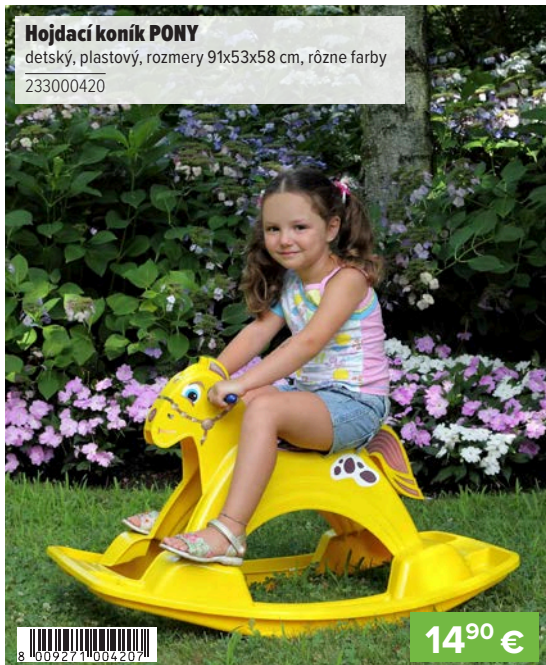

SPRAVME DEŤOM RADOSŤ

Šmýkačka TUKI

detská, plastová, rozmery 120x56x75 cm, farebná

233000470

28⁹⁰ €

Stolička BABY

detská, plastová, rozmery 38x38x52 cm

2⁵⁹ €

8 009271 862005	8 009271 462045	233086200	☐ biela
8 009271 462014	8 009271 462069	233046201	☐ červená
8 009271 462052	8 009271 462021	233046205	☐ modrá
		233046204	☐ ružová
		233046206	☐ zelená
		233046202	☐ žltá

Stôl BABY

detský, plastový, rozmery 56x52x44 cm

5⁹⁰ €

8 009271 909403	8 009271 009530	233090940	☐ biely
8 009271 709409	8 009271 479401	233070940	☐ červený
8 009271 209404	8 009271 509405	233020940	☐ modrý
		233000953	☐ ružový
		233047940	☐ zelený
		233050940	☐ žltý

Stôl BABY DISNEY

detský, plastový, rozmery 56x52x44 cm, rozprávkový motív

233000945 autá
233000957 frozen
233000951 mickey
233000943 princezná

10⁹⁹ €

Stolička BABY DISNEY

detská, plastová, rozmery 38x38x52 cm, rozprávkový motív

233046220 autá
233046236 frozen
233046222 mickey
233046214 princezná

5⁷⁰ €

Hojdaci koník PONY

detský, plastový, rozmery 91x53x58 cm, rôzne farby

233000420

14⁹⁰ €

Pieskovisko SANDY

plastové, tvar mušle, jeden diel, rôzne farby

233001705 ružové
233001706 zelené
233001704 červené
233001700 modré

9⁴⁹ €

Pieskovisko MINI SANDY

pieskovisko, priemer 85 cm, tvar mušle, možnosť prikryť druhý kusom a ochrániť tak piesok napr. pred mačkami

233001602	☐ modré	8 009271 016026	8 009271 016057
233001607	☐ ružové	8 009271 016071	8 009271 016033
233001605	☐ zelené		
233001603	☐ žlté		

7⁹⁰ €

RADŠEJ V PIESKOVISKU AKO NA MOBILE