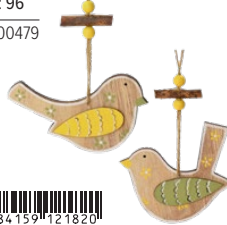

Dekorácia závesná vtáčik

drevený, rozmer 11x0,7x17,5 cm,
mix 2 vzorov žlté/zelené krídlo
BAL: 96
64900479