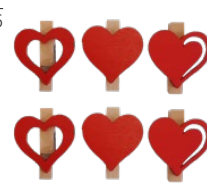

Dekorácia srdce na štipci

sada 6ks, 3 cm, mix

BAL: 36

64900445