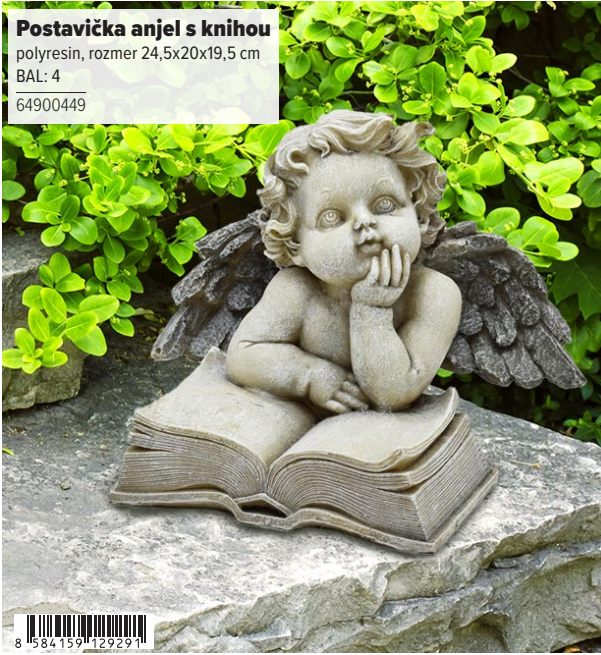

### Dekorácia tulipán na štipci

sada 6ks, 3,5x1,5 cm, mix

BAL: 36

64900444

**Postavička anjel s knihou**

polyresin, rozmer 24,5x20x19,5 cm  
BAL: 4  
64900449

**Postavička anjel spiaci**

polyresin, rozmer 25x16x13 cm  
BAL: 12  
64900450