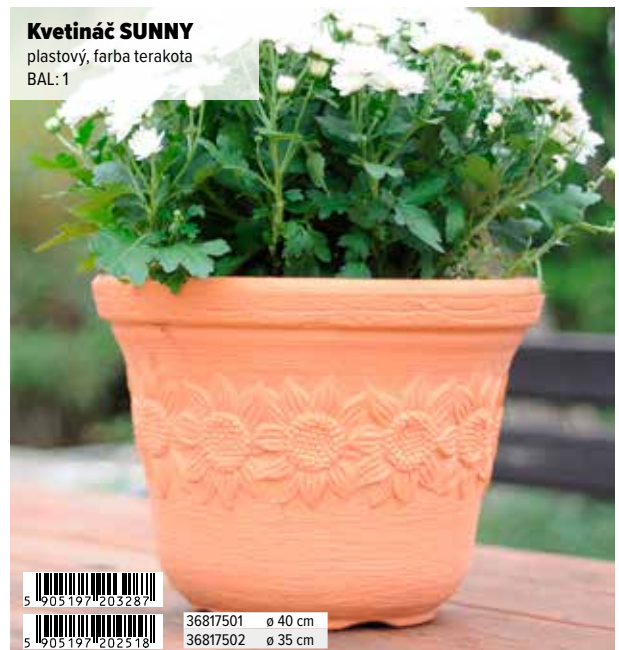

Kvetináč SUNNY

plastový, farba terakota
BAL: 1

36817501 ø 40 cm

36817502 ø 35 cm