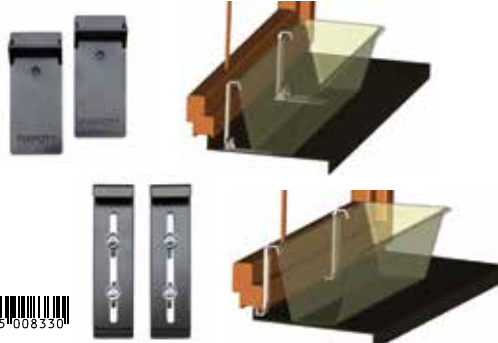

Držiak truhlíka FIXPOT

neviditeľné uchytienie truhlíka na parapete, inštalácia bez vŕtania
do fasády, možné použiť u väčšiny plastových okien,
je vhodný pre truhlíky s výškou 10-19 cm
BAL: 12
721210